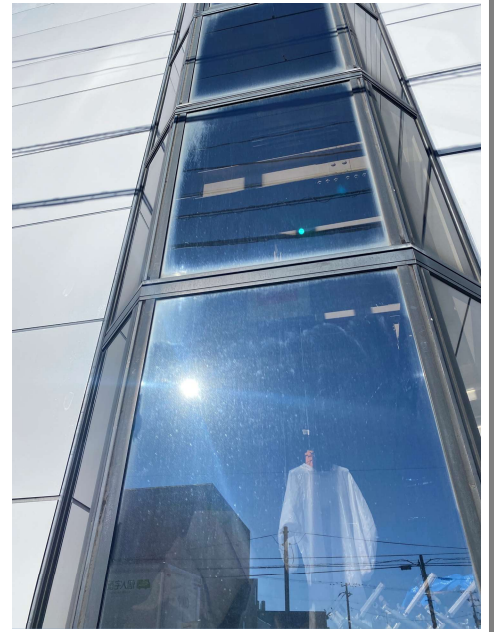

工事名

光触媒NFE2ガラス用塗装工事

工 事 写 真

施工日 自) 令和5年6月7日
至) 令和5年6月15日

施工者 スカイ・リノベーション株式会社
仙台市青葉区桜ヶ丘4丁目33-2
TEL022-220-1940

国道45号線側窓ガラス施工前

下地処理前(光触媒塗布前)

下地処理後(光触媒塗布後)

駐車場側外窓ガラス下地処理前(光触媒塗布前)

駐車場側外窓ガラス下地処理後(光触媒塗布後)

事務所内窓清掃完了画像