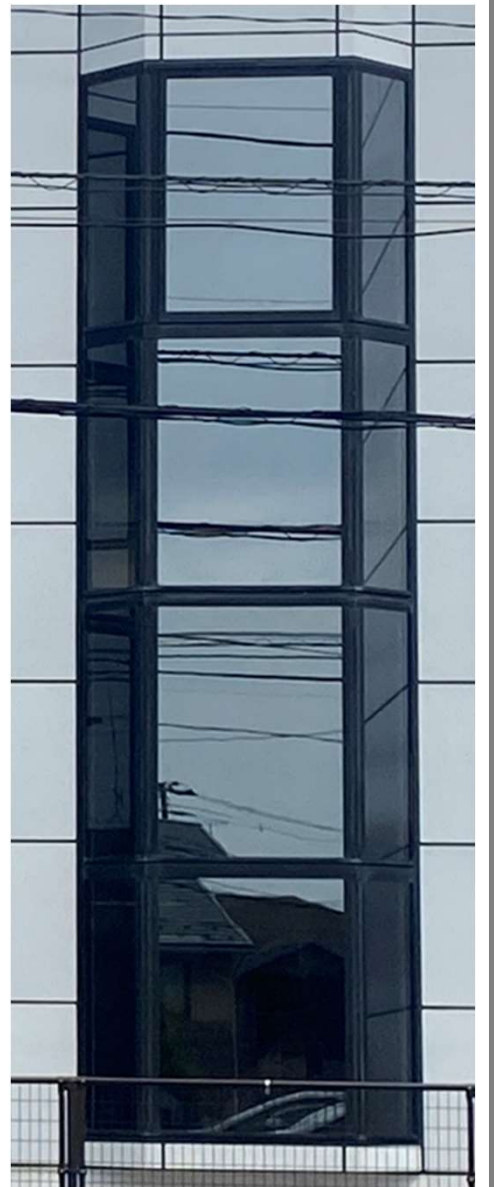

工事名

光触媒NFE2ガラス用塗装工事

工 事 写 真

施工日 自) 令和5年6月7日
至) 令和5年6月15日

施工者 スカイ・リノベーション株式会社
仙台市青葉区桜ヶ丘4丁目33-2
TEL022-220-1940

国道45号線側窓ガラス施工前

下地処理前(光触媒塗布前)

下地処理後(光触媒塗布後)

駐車場側外窓ガラス下地処理前(光触媒塗布前)

駐車場側外窓ガラス下地処理後(光触媒塗布後)

事務所内窓清掃完了画像